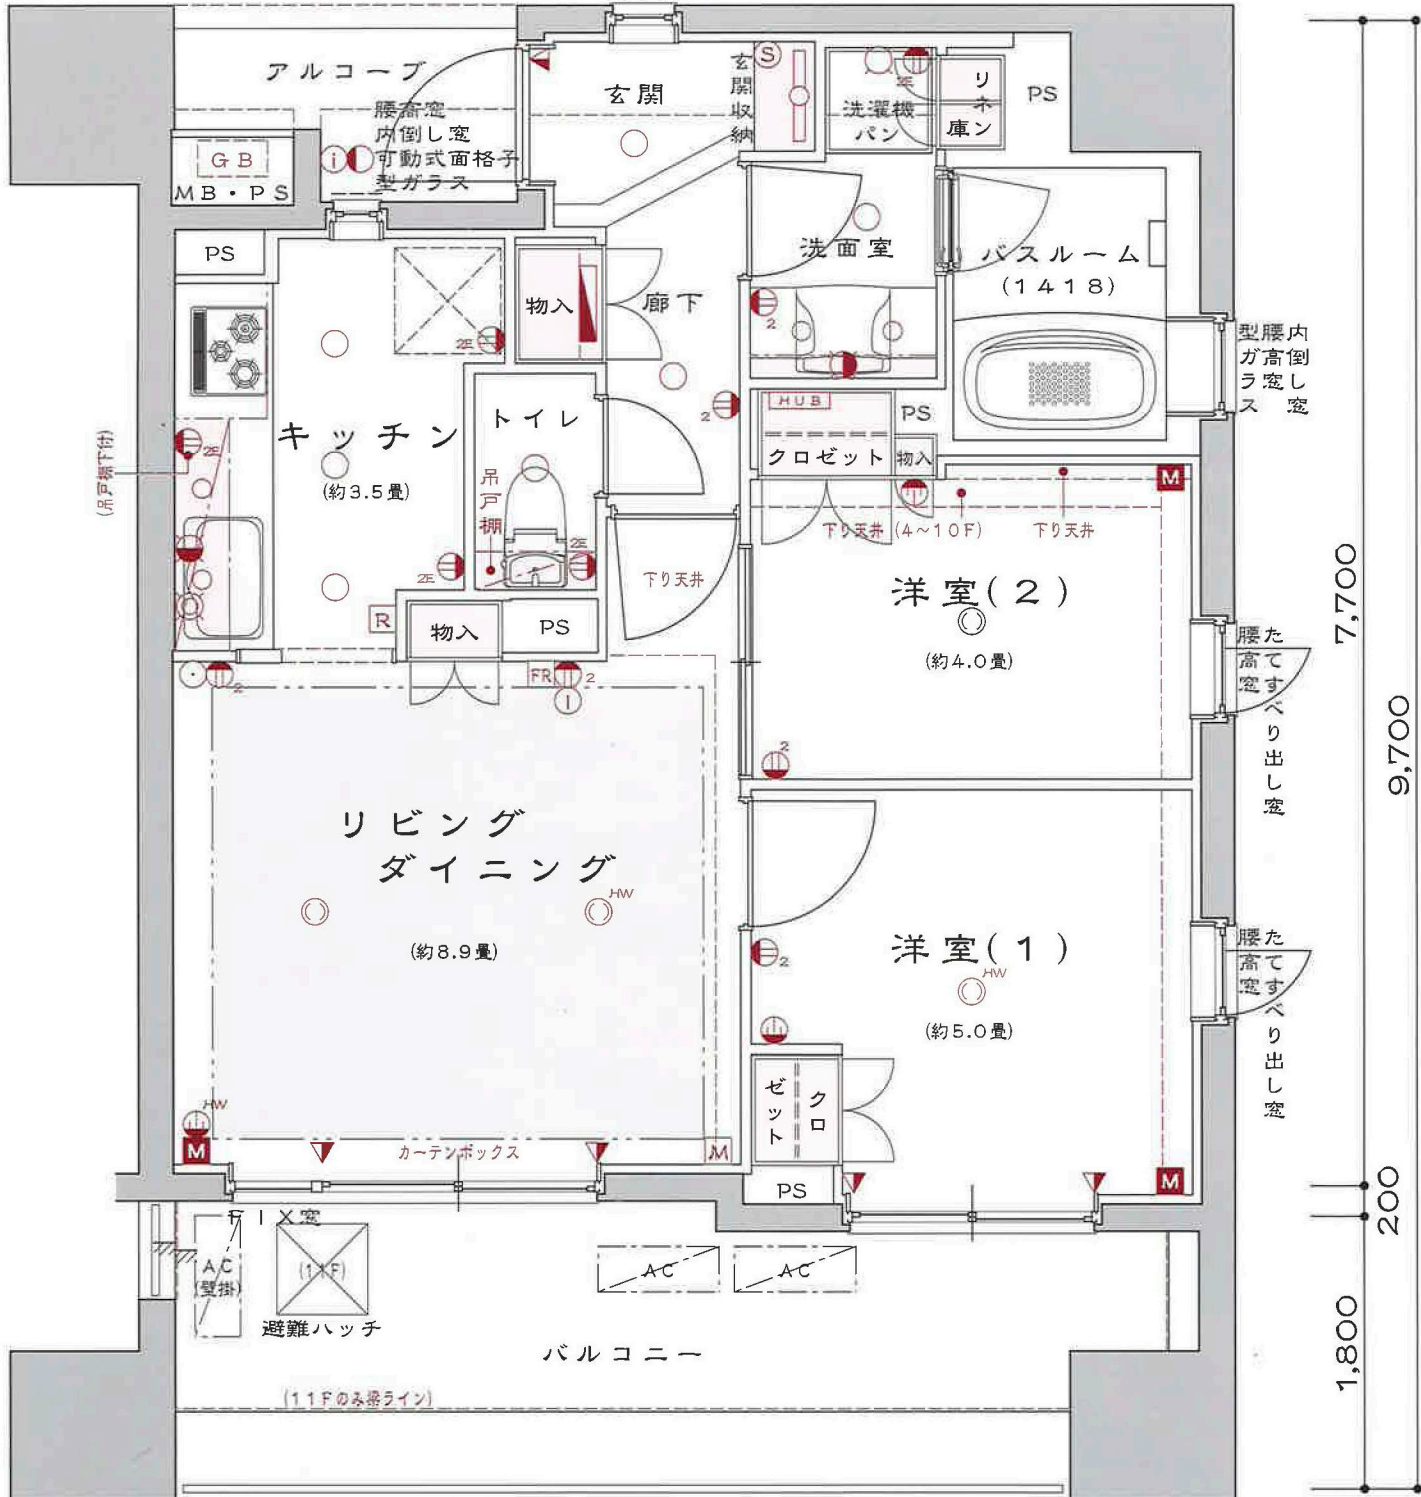

7,000

腰高窓
内倒し窓
可動式面格子
型ガラス

コンクリート手摺の上アルミトップレール